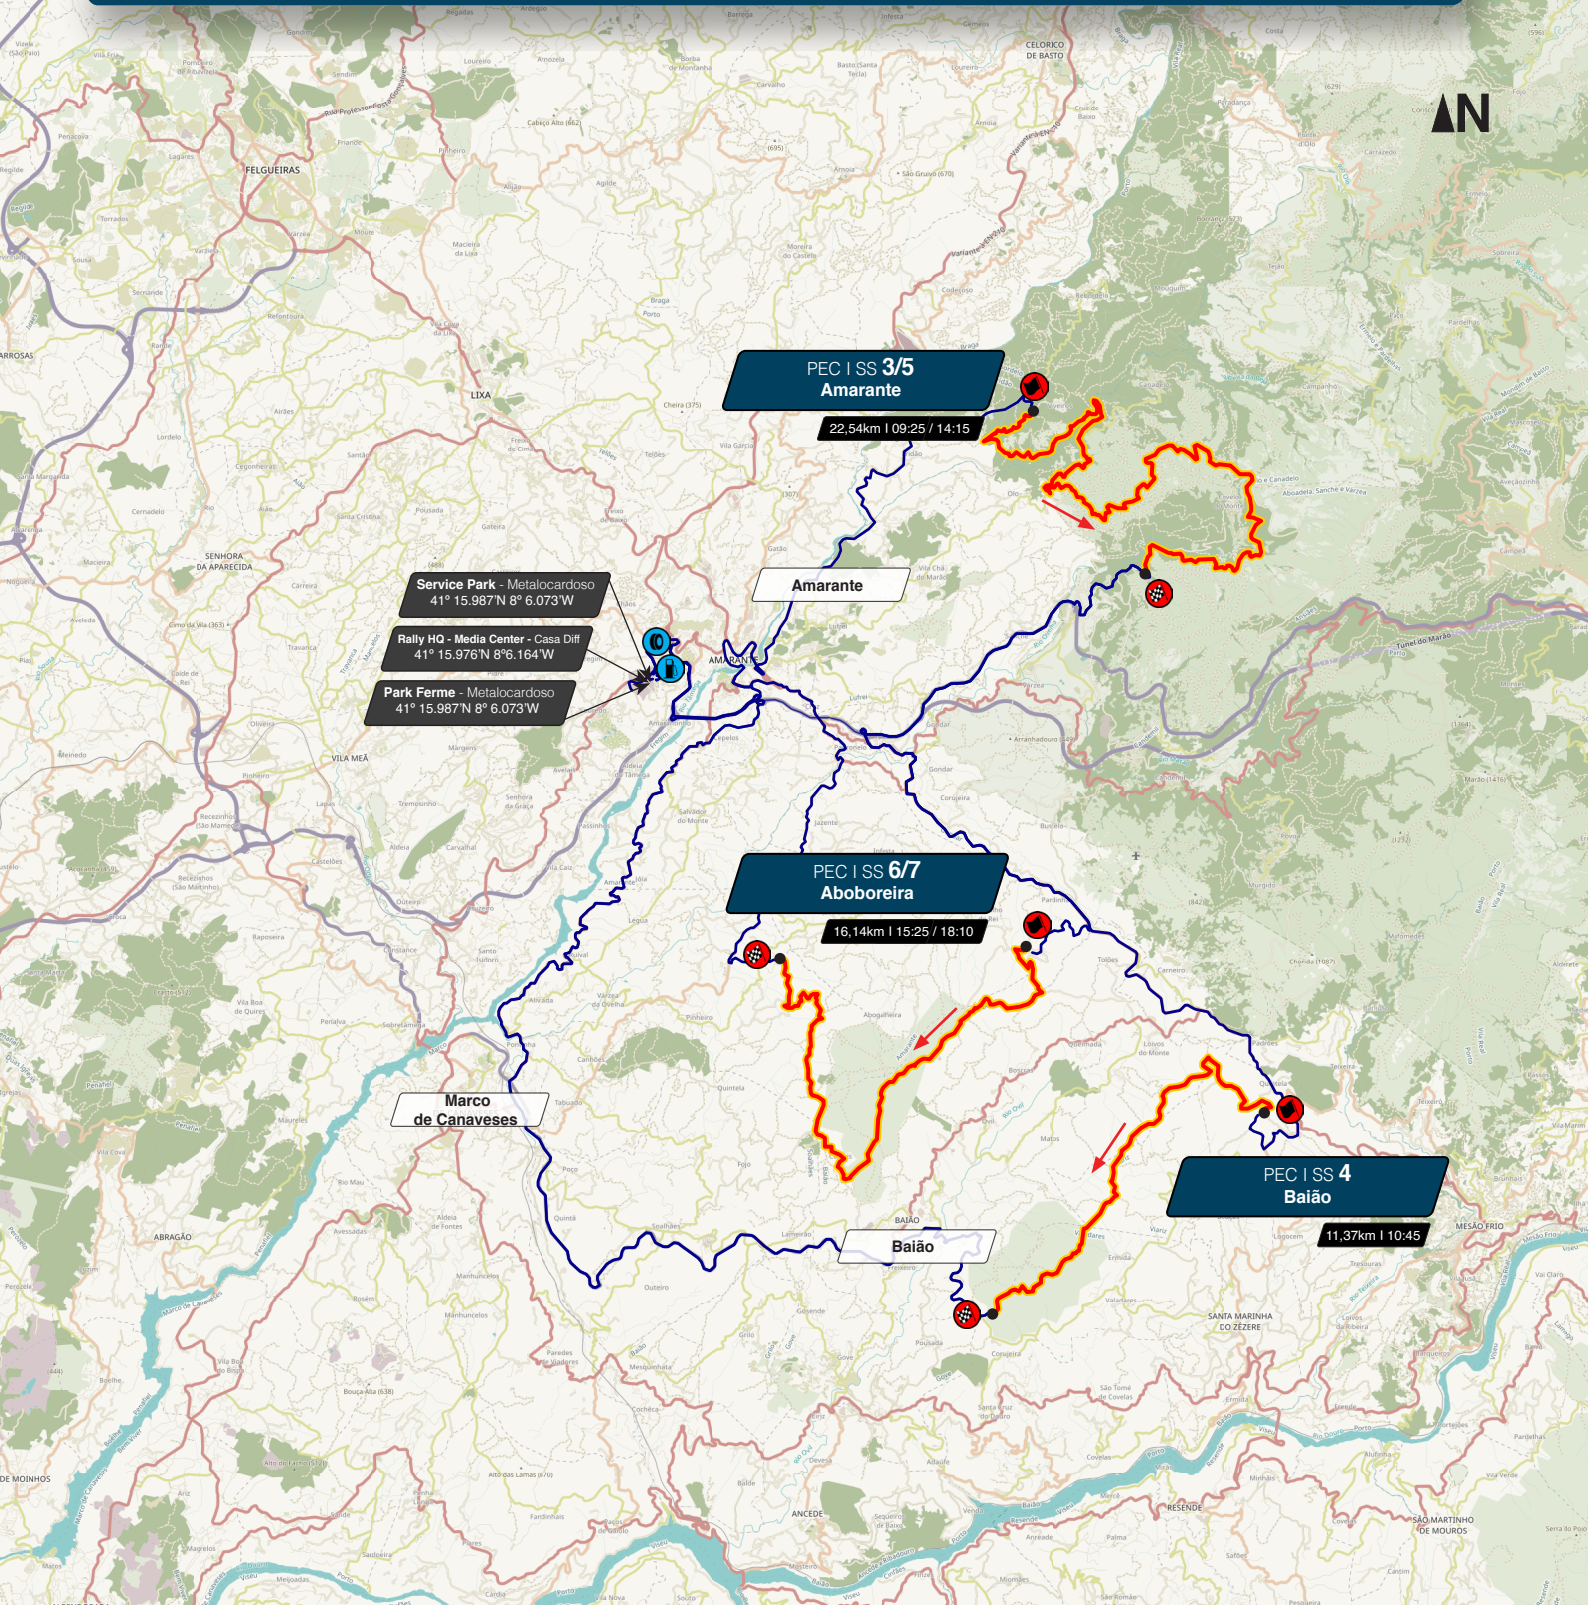

26/27
ABRIL
2024

RALITERRAS D'ABOBOREIRA

AMARANTE / BAIÃO / MARCO DE CANAVESES

2ª ETAPA - 27 ABR
2nd LEG - 27 APR

PEC I SS 3/5
Amarante
22,54km | 09:25 / 14:15

Service Park - Metalcardoso
41° 15.987'N 8° 6.073'W
Rally HQ - Media Center - Casa Diff
41° 15.976'N 8° 6.164'W
Park Ferme - Metalcardoso
41° 15.987'N 8° 6.073'W

PEC I SS 6/7
Aboboreira
16,14km | 15:25 / 18:10

PEC I SS 4
Baião
11,37km | 10:45

2ª ETAPA 27 ABR | 2nd LEG 27 APR

SPONSOR OFICIAL

PARTNERS